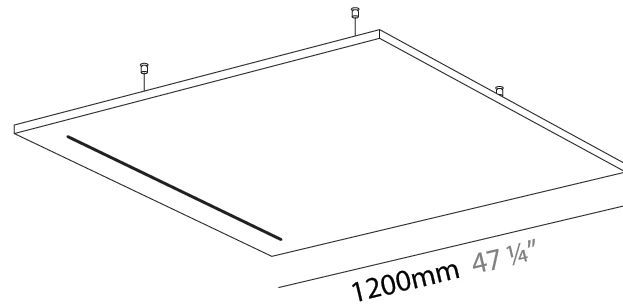

1. To build a product code in our configurator select the specify button on the base model # product page
2. To build a manual product code on this datasheet choose from the options listed below in blue font and add the suffix to the base model #

GENERAL

Series: Just Black Acoustic
Partner: Prolicht
Division: Architectural
Installation: Suspension
Product Type: Acoustic
Mounting Location: Ceiling
Light Distribution: Direct

PHYSICAL

Shape: Square
Length (mm): 1200
Length (in): 47 1/4
Width (mm): 1200
Width (in): 47 1/4
Height (mm): 41
Height (in): 1 5/8

Fixture Finish: [ANC](#) / [ASH](#) / [BNA](#) / [BTC](#) / [BZE](#) / [CEL](#) / [EGG](#) / [EVG](#) / [FOG](#) / [FOS](#) / [FST](#) / [FUA](#) / [IRI](#) / [IRO](#) / [KHA](#) / [LIC](#) / [LIM](#) / [MER](#) / [MSN](#) / [MUS](#) / [ONX](#) / [PEA](#) / [PLU](#) / [POL](#) / [PPY](#) / [RAY](#) / [ROY](#) / [RST](#) / [STE](#) / [SWD](#) / [TAN](#) / [TAU](#)

Fixture Material: Aluminum
Primary Material: Acoustic
Cable Details: [2000mm](#) / [6000mm](#) Transparent Cable

ELECTRICAL

Lamp Type: LED
Input Wattage (W): 23
Total Output Wattage (W): 20.9
Dimming: Non-Dimmable
Driver Included: No
Driver Location: Remote
Driver Type: Constant Voltage - Universal
Driver Class: Class 2
Input Voltage (V): 120 - 277
Output Voltage (V): 24

LED

Color Temperature (°K): 2700
Max. Delivered Lumen (lm): 603
Nominal Lumen (lm): 862
CRI: >90 CRI
Lamp Life (hrs): 80000

OPTICAL

Beam Angle: 30

RATINGS AND CERTIFICATIONS

Certified By: Certified for North American Standards
IP rating: IP20

PROJECT
TYPE
SPECIFIER
QUANTITY
DATE