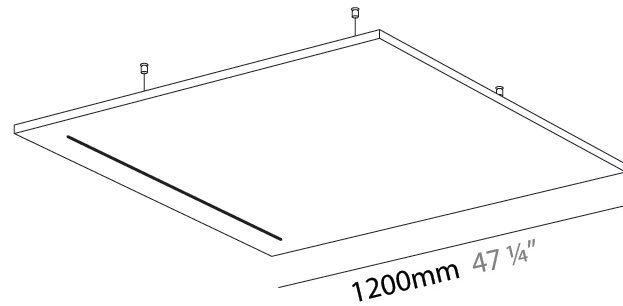

1. To build a product code in our configurator select the specify button on the base model # product page
2. To build a manual product code on this datasheet choose from the options listed below in blue font and add the suffix to the base model #

GENERAL

Series: Just Black Acoustic
Partner: Prolicht
Division: Architectural
Installation: Suspension
Product Type: Acoustic
Mounting Location: Ceiling
Light Distribution: Direct

PHYSICAL

Shape: Square
Length (mm): 1200
Length (in): 47 1/4
Width (mm): 1200
Width (in): 47 1/4
Height (mm): 41
Height (in): 1 5/8

Fixture Finish: [ANC](#) / [ASH](#) / [BNA](#) / [BTC](#) / [BZE](#) / [CEL](#) / [EGG](#) / [EVG](#) / [FOG](#) / [FOS](#) / [FST](#) / [FUA](#) / [IRI](#) / [IRO](#) / [KHA](#) / [LIC](#) / [LIM](#) / [MER](#) / [MSN](#) / [MUS](#) / [ONX](#) / [PEA](#) / [PLU](#) / [POL](#) / [PPY](#) / [RAY](#) / [ROY](#) / [RST](#) / [STE](#) / [SWD](#) / [TAN](#) / [TAU](#)

Fixture Material: Aluminum
Primary Material: Acoustic
Cable Details: [2000mm](#) / [6000mm](#) Transparent Cable

ELECTRICAL

Lamp Type: LED
Input Wattage (W): 23
Total Output Wattage (W): 20.9
Dimming: Non-Dimmable
Driver Included: No
Driver Location: Remote
Driver Type: Constant Voltage - Universal
Driver Class: Class 2
Input Voltage (V): 120 - 277
Output Voltage (V): 24

LED

Color Temperature (°K): 2700
Max. Delivered Lumen (lm): 603
Nominal Lumen (lm): 862
CRI: >90 CRI
Lamp Life (hrs): 80000

OPTICAL

Beam Angle: 30

RATINGS AND CERTIFICATIONS

Certified By: Certified for North American Standards
IP rating: IP20

PROJECT
TYPE
SPECIFIER
QUANTITY
DATE